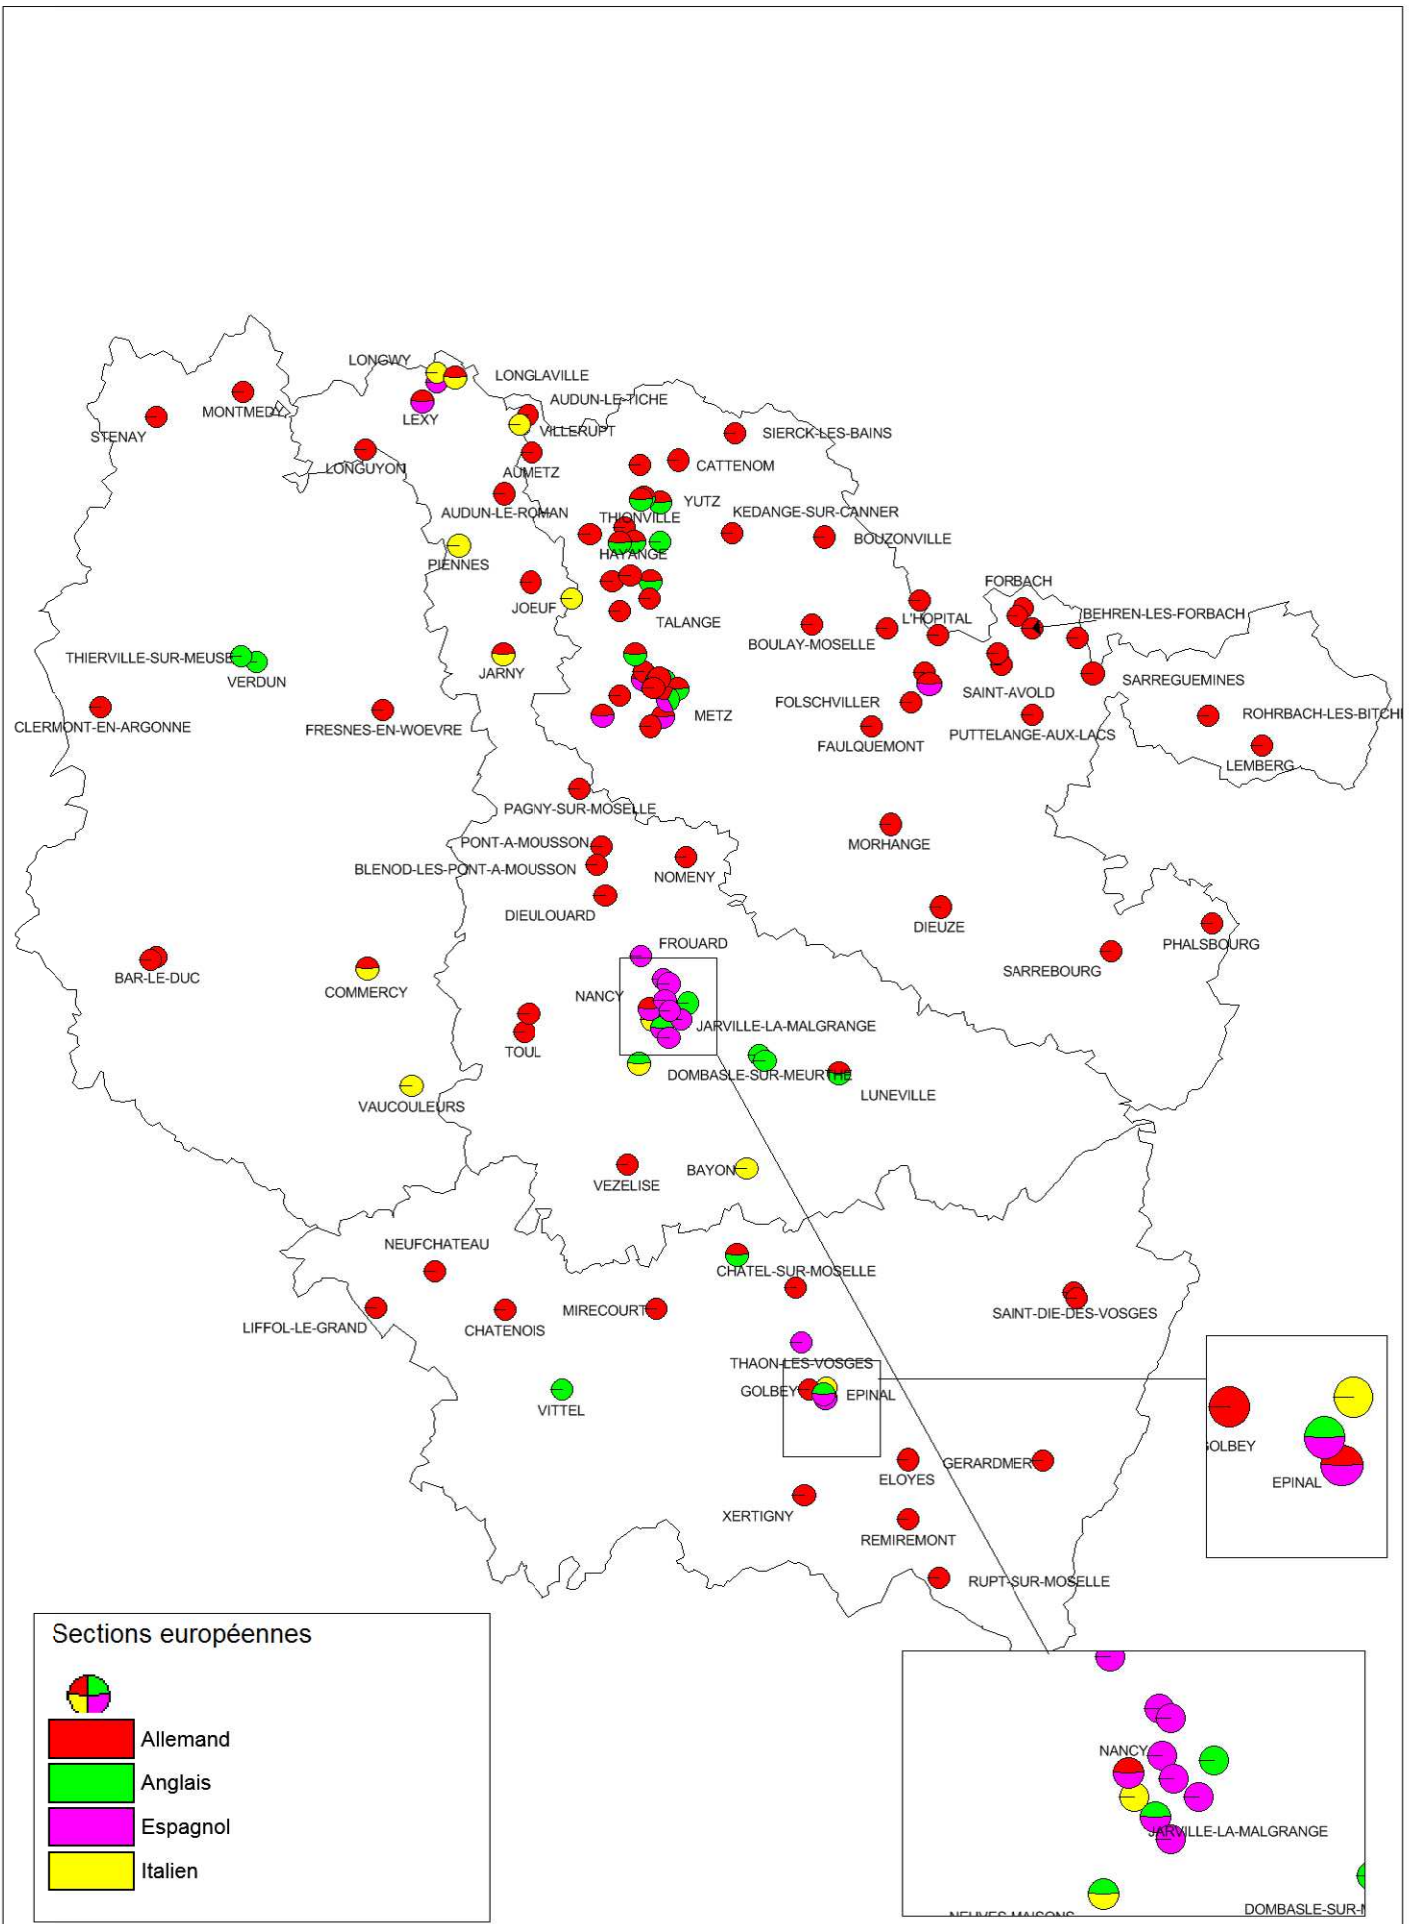

Implantation des langues LV1 en collège Secteur Public 2015-2016

Implantation des langues LV1 en LGT et filières GT des LPO secteur Public 2015-2016

Implantation des langues LV1 en LP et SEP des LPO Secteur Public 2015-2016

Langues LV1

-  Allemand
-  Anglais
-  Espagnol

Implantation des langues LV2 en collège Secteur Public 2015-2016

Implantation des langues LV2 en LGT et filières GT des LPO secteur Public 2015-2016

Implantation des langues LV2 en LP et SEP des LPO Secteur Public 2015-2016

Implantation des langues LV3 en collège Secteur Public 2015-2016

Implantation des langues LV3 en LGT et filières GT des LPO secteur Public 2015-2016

Implantation des langues LV3 en LP et SEP des LPO Secteur Public 2015-2016

Les sections européennes dans les Collèges Publics 2015-2016

Les sections européennes en LGT et filières GT des LPO Secteur Public 2015-2016

Les sections européennes en LP et SEP des LPO Secteur Public 2015-2016