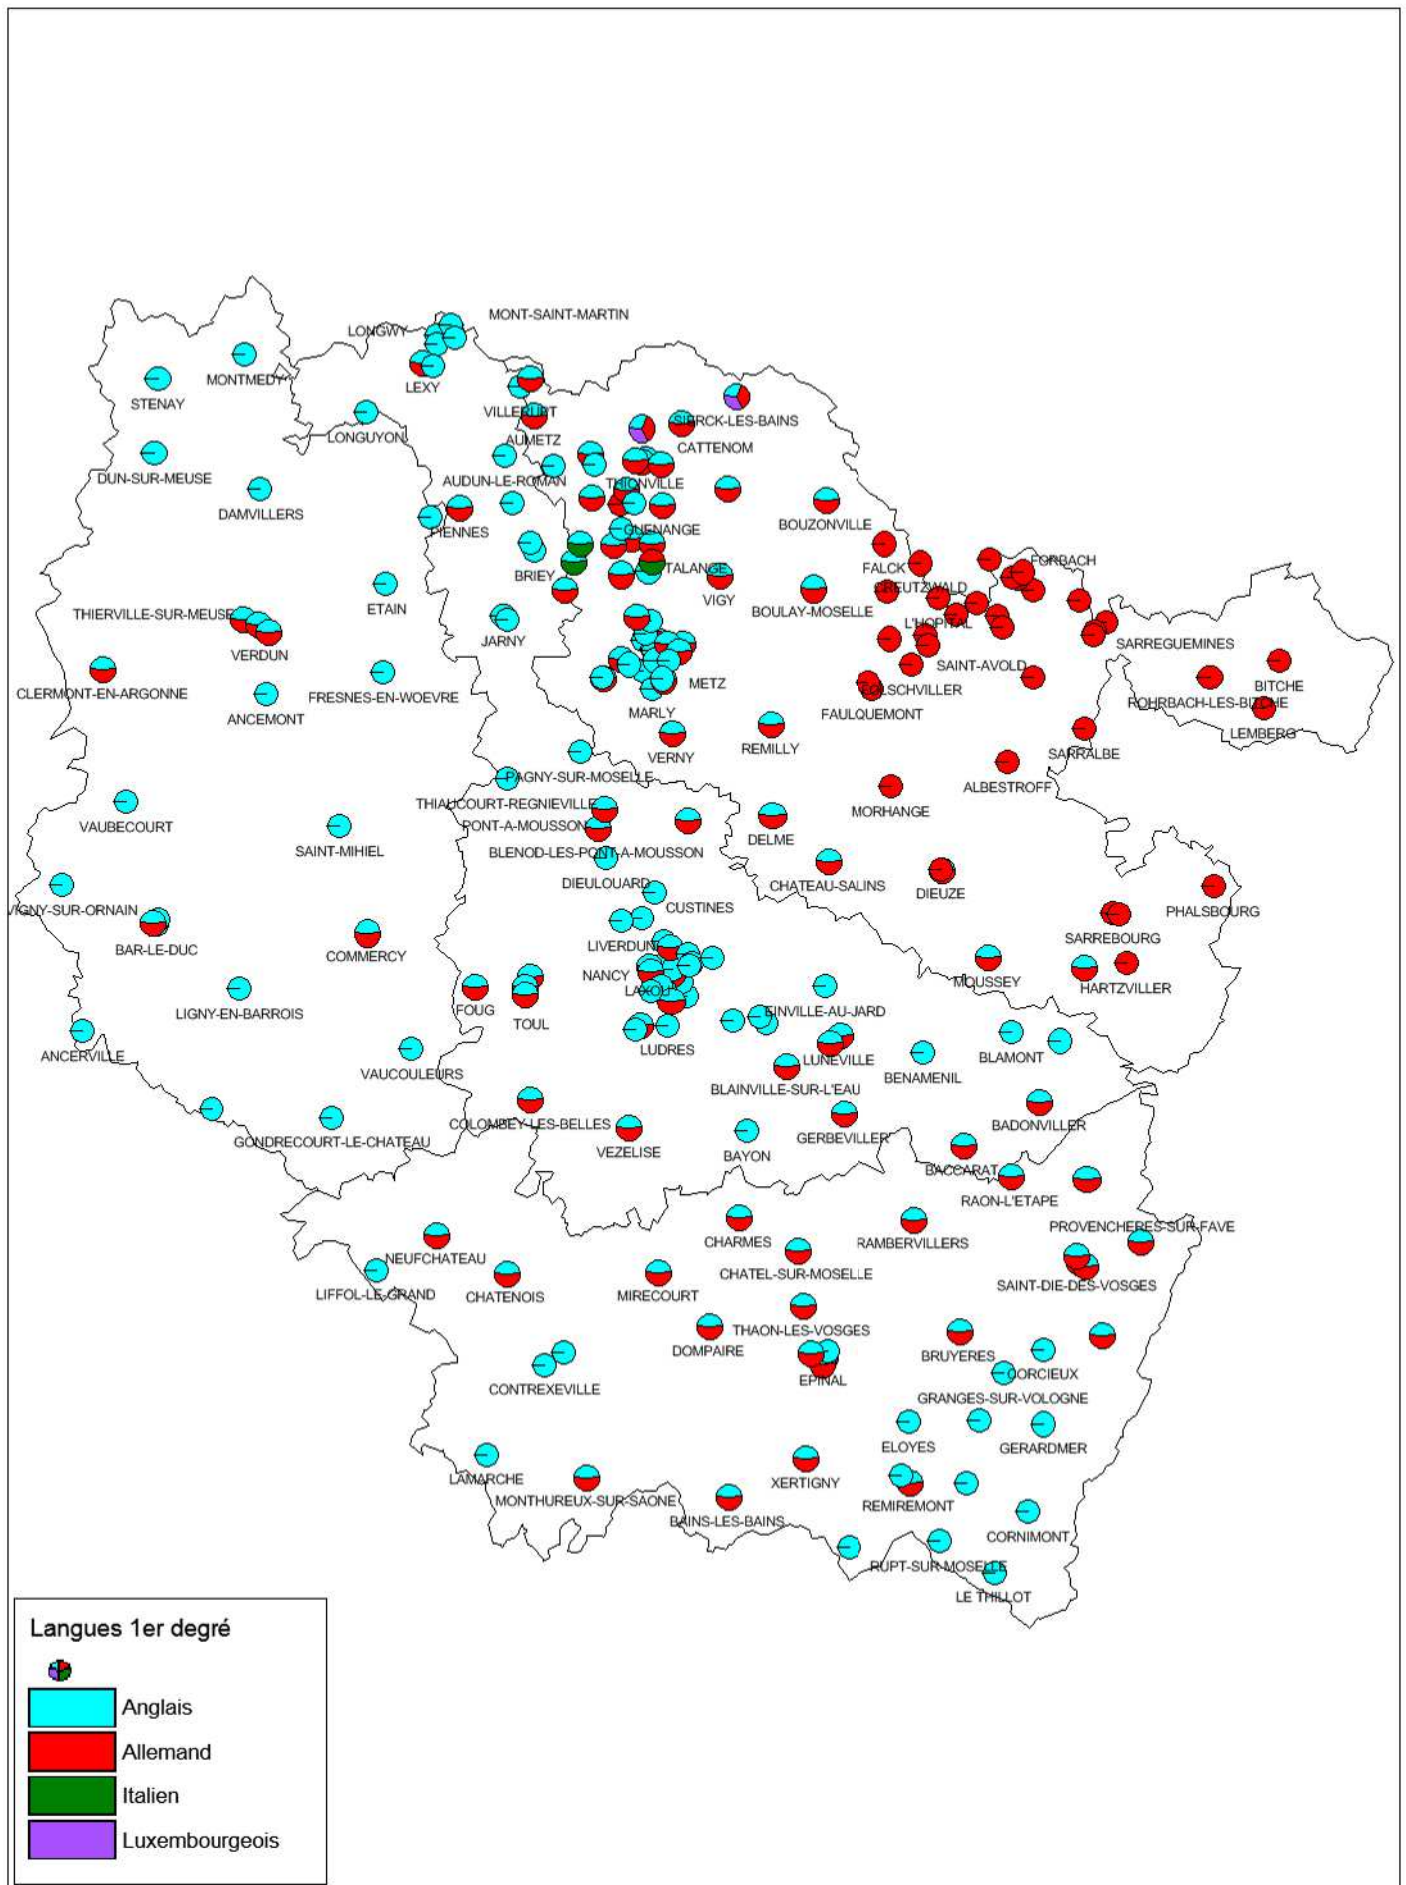

Langues enseignées dans les écoles par secteur de recrutement des collèges Rentrée 2015

Langues enseignées dans les écoles par secteur de recrutement des collèves

Zoom Metz - Rentrée 2015

Langues enseignées dans les écoles par secteur de recrutement des collèges Zoom Nancy -Rentrée 2015

Implantation des langues LV1 en collège Secteur Privé Sous-Contrat 2015-2016

Implantation des langues LV1 en LGT et filières GT des LPO Secteur Privé Sous-Contrat 2015-2016

Implantation des langues LV1 en LP et SEP des LPO Secteur Privé SC 2015-2016