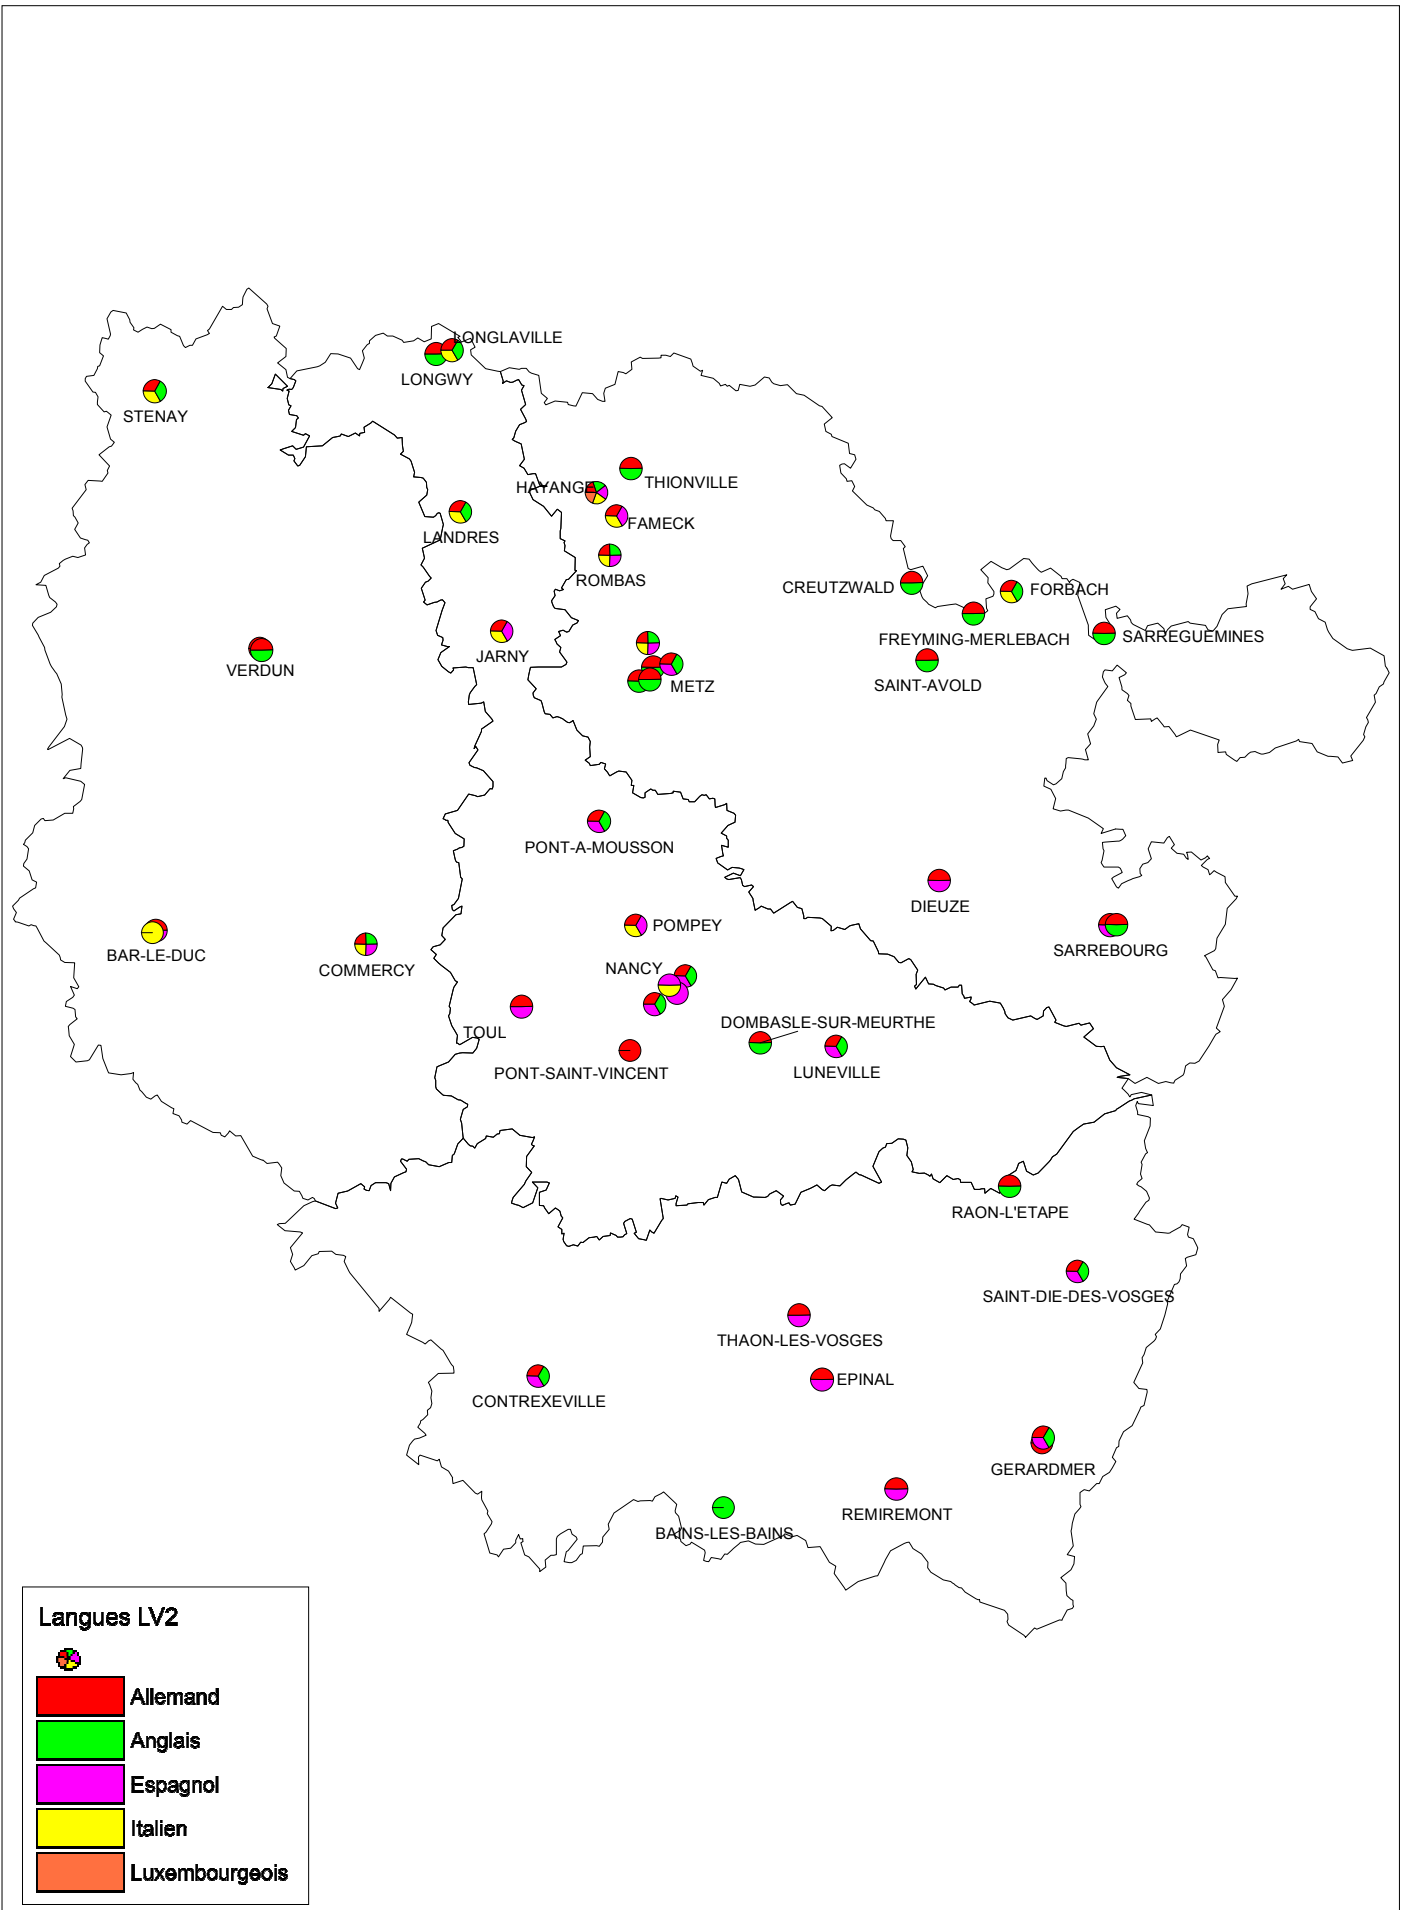

Implantation des langues LV1 en collège Secteur Public 2015-2016

Implantation des langues LV1 en LGT et filières GT des LPO secteur Public 2015-2016

Implantation des langues LV1 en LP et SEP des LPO Secteur Public 2015-2016

Langues LV1

-  Allemand
-  Anglais
-  Espagnol

Implantation des langues LV2 en collège Secteur Public 2015-2016

Implantation des langues LV2 en LGT et filières GT des LPO secteur Public 2015-2016

Implantation des langues LV2 en LP et SEP des LPO Secteur Public 2015-2016