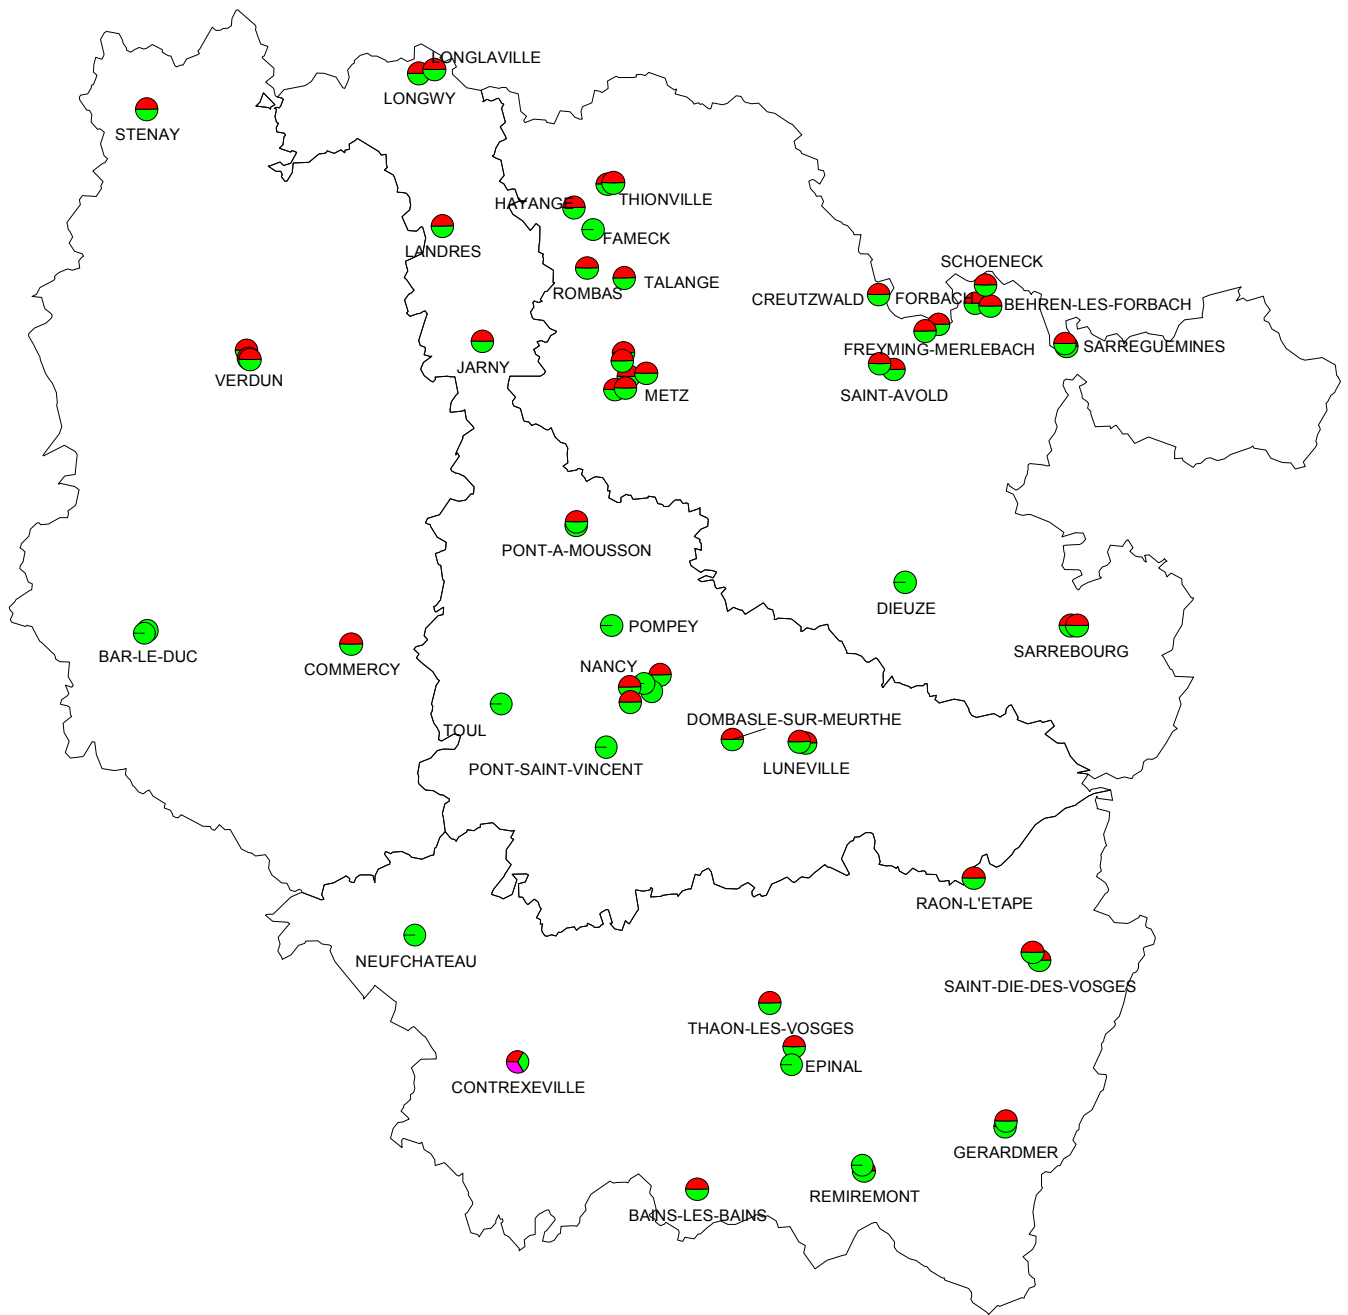

Implantation des langues LV3 en collège Secteur Privé Sous-Contrat 2015-2016

Implantation des langues LV3 en LGT et filières GT des LPO Secteur Privé Sous-Contrat 2015-2016

Les sections européennes en LGT et filières GT des LPO Secteur Privé Sous-contrat 2015-2016

Sections Européennes

**Bilangues Anglais - Allemand
Public - 2015/2016**

**Bilangues Anglais - Espagnol
Public - 2015/2016**

**Bilangues Anglais - Italien
Public - 2015/2016**

**Bilangues Anglais - Russe
Public - 2015/2016**

Implantation des langues LV1 en collège Secteur Public 2015-2016

Implantation des langues LV1 en LGT et filières GT des LPO secteur Public 2015-2016

Implantation des langues LV1 en LP et SEP des LPO Secteur Public 2015-2016