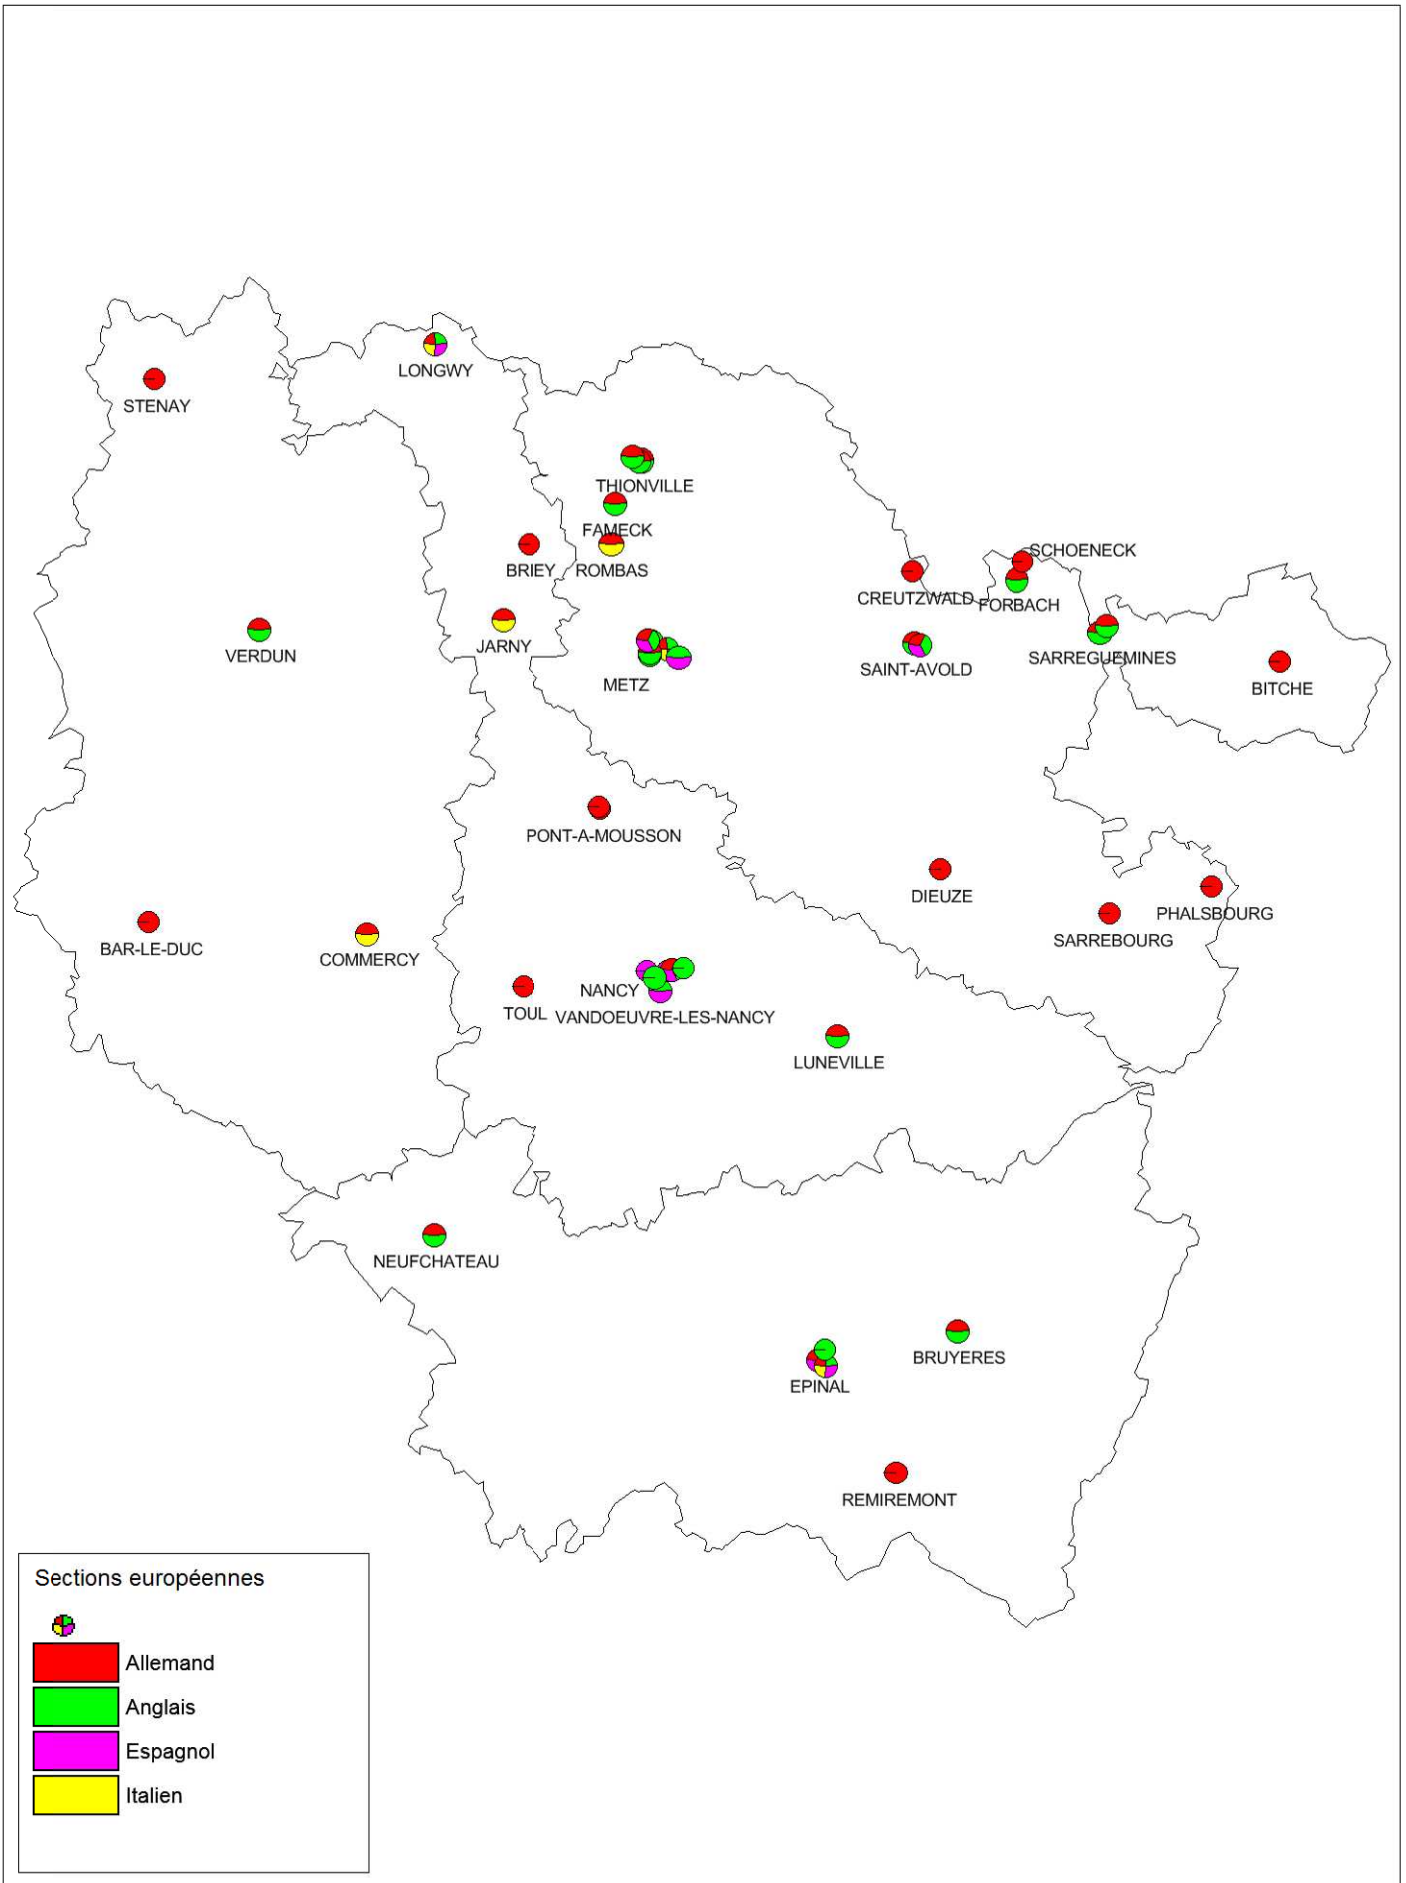

Les sections européennes en LGT et filières GT des LPO Secteur Public 2015-2016