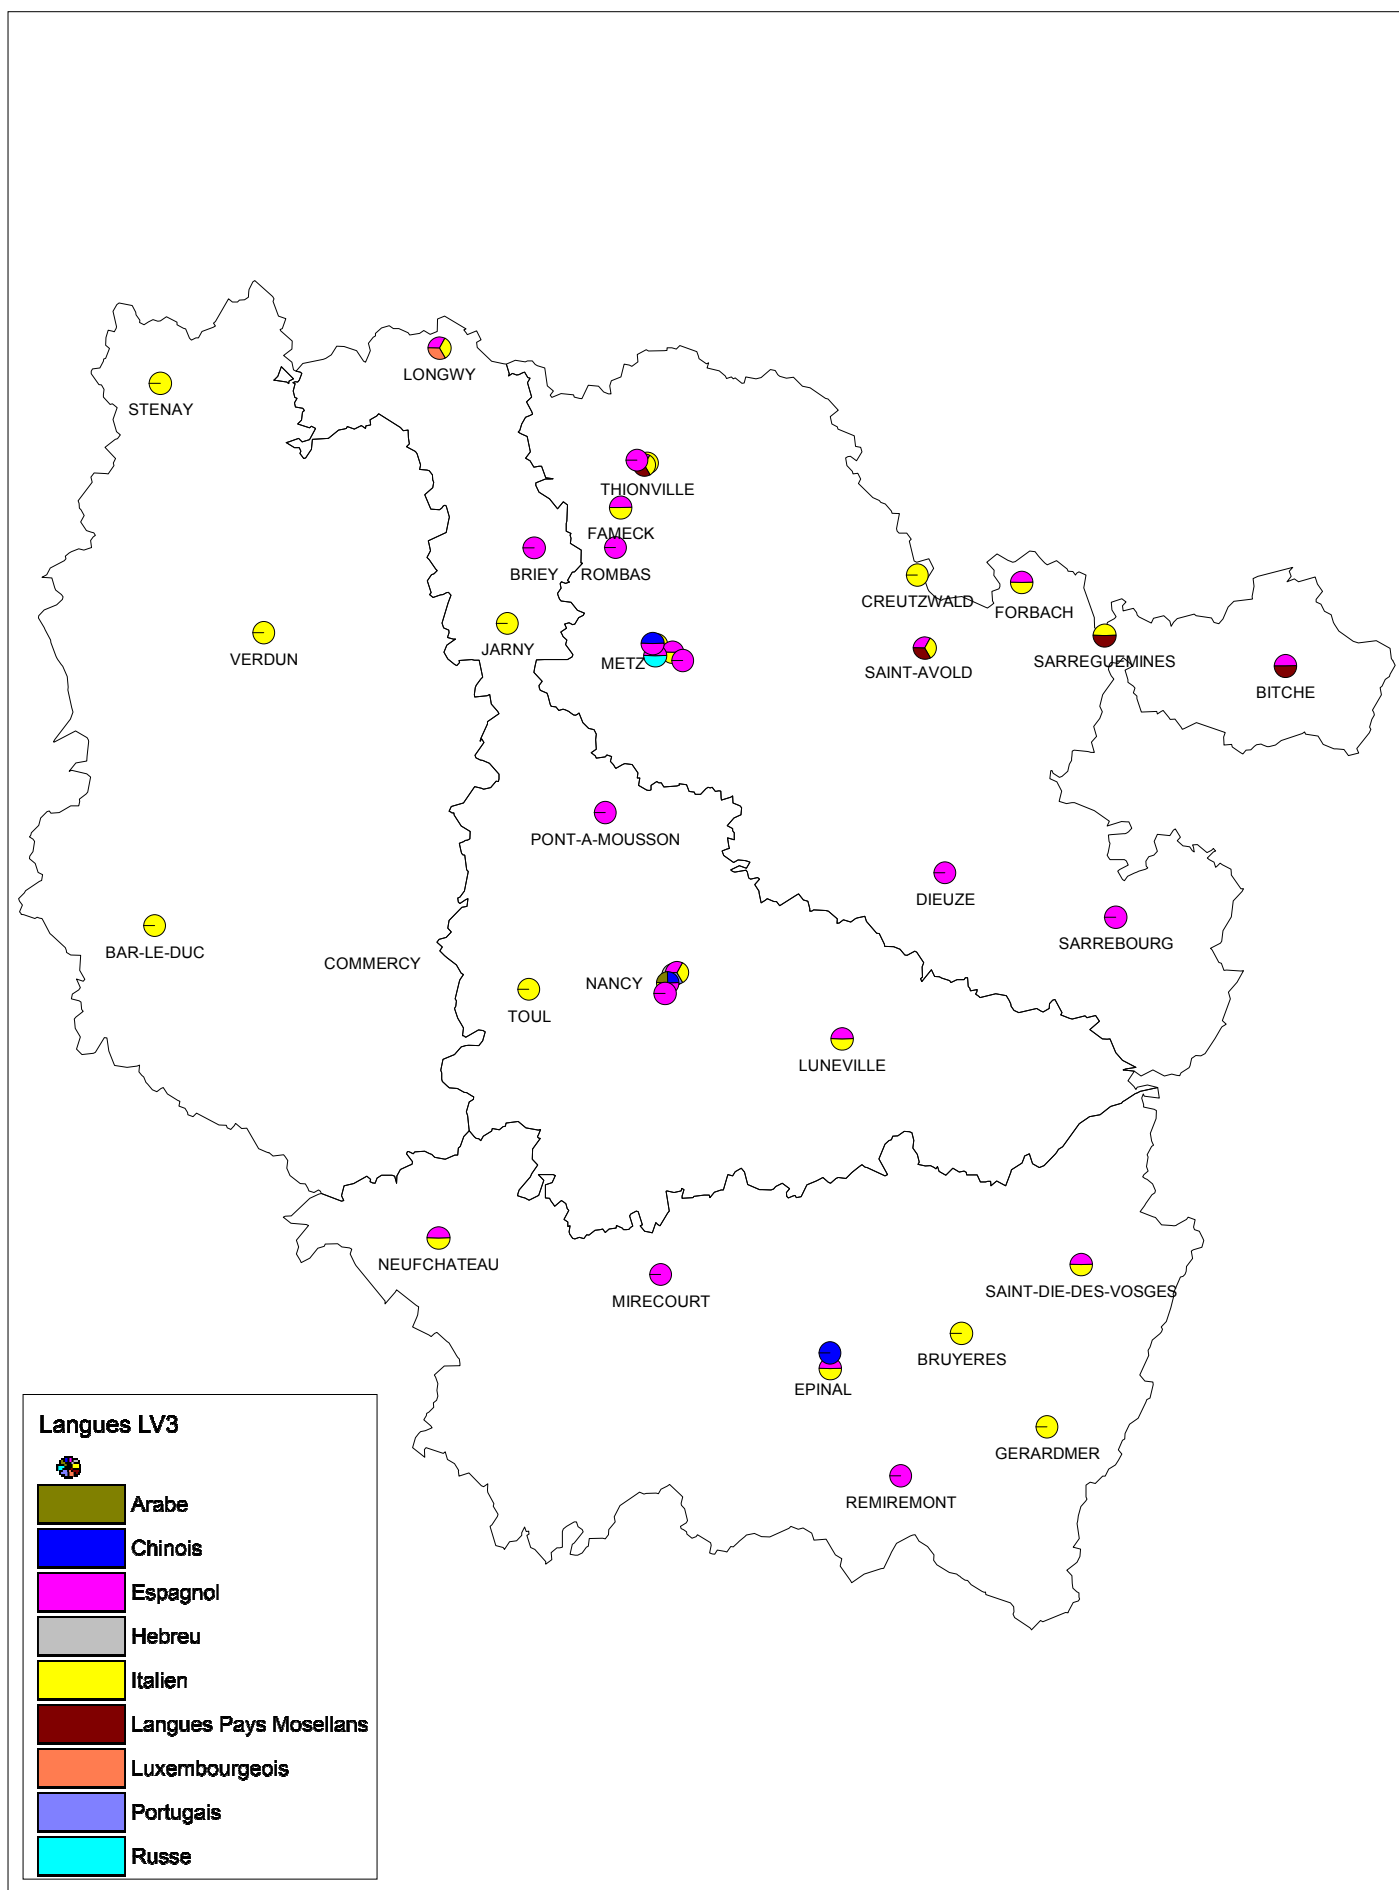

Implantation des langues LV3 en LGT et filières GT des LPO secteur Public 2015-2016