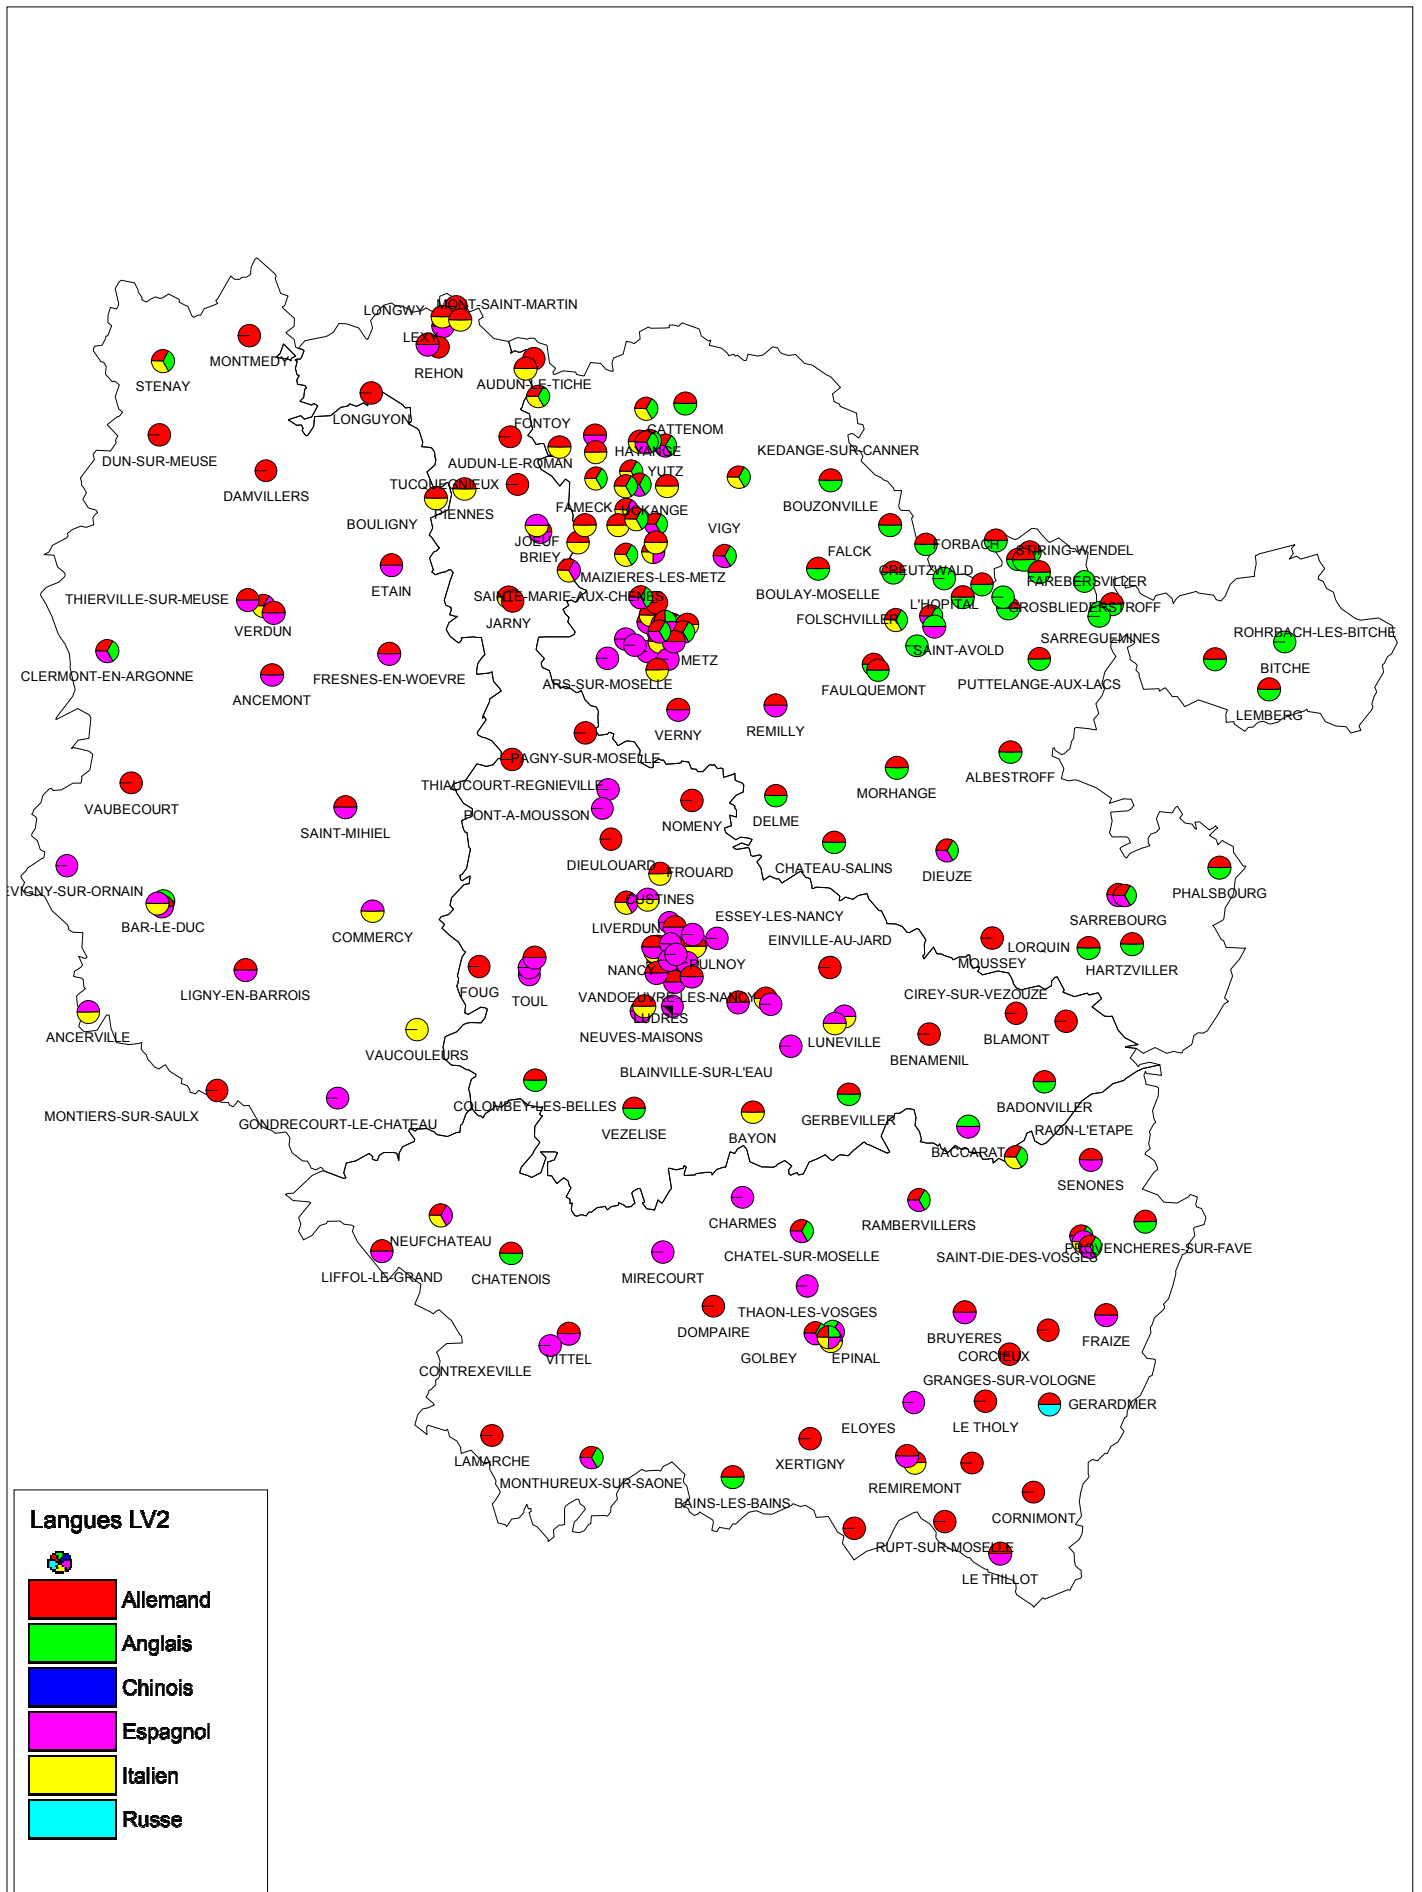

Implantation des langues LV1 en collège Secteur Public 2015-2016

Implantation des langues LV1 en LGT et filières GT des LPO secteur Public 2015-2016

Implantation des langues LV1 en LP et SEP des LPO Secteur Public 2015-2016

Langues LV1

-  Allemand
-  Anglais
-  Espagnol

Implantation des langues LV2 en collège Secteur Public 2015-2016

Implantation des langues LV2 en LGT et filières GT des LPO secteur Public 2015-2016

Implantation des langues LV2 en LP et SEP des LPO Secteur Public 2015-2016