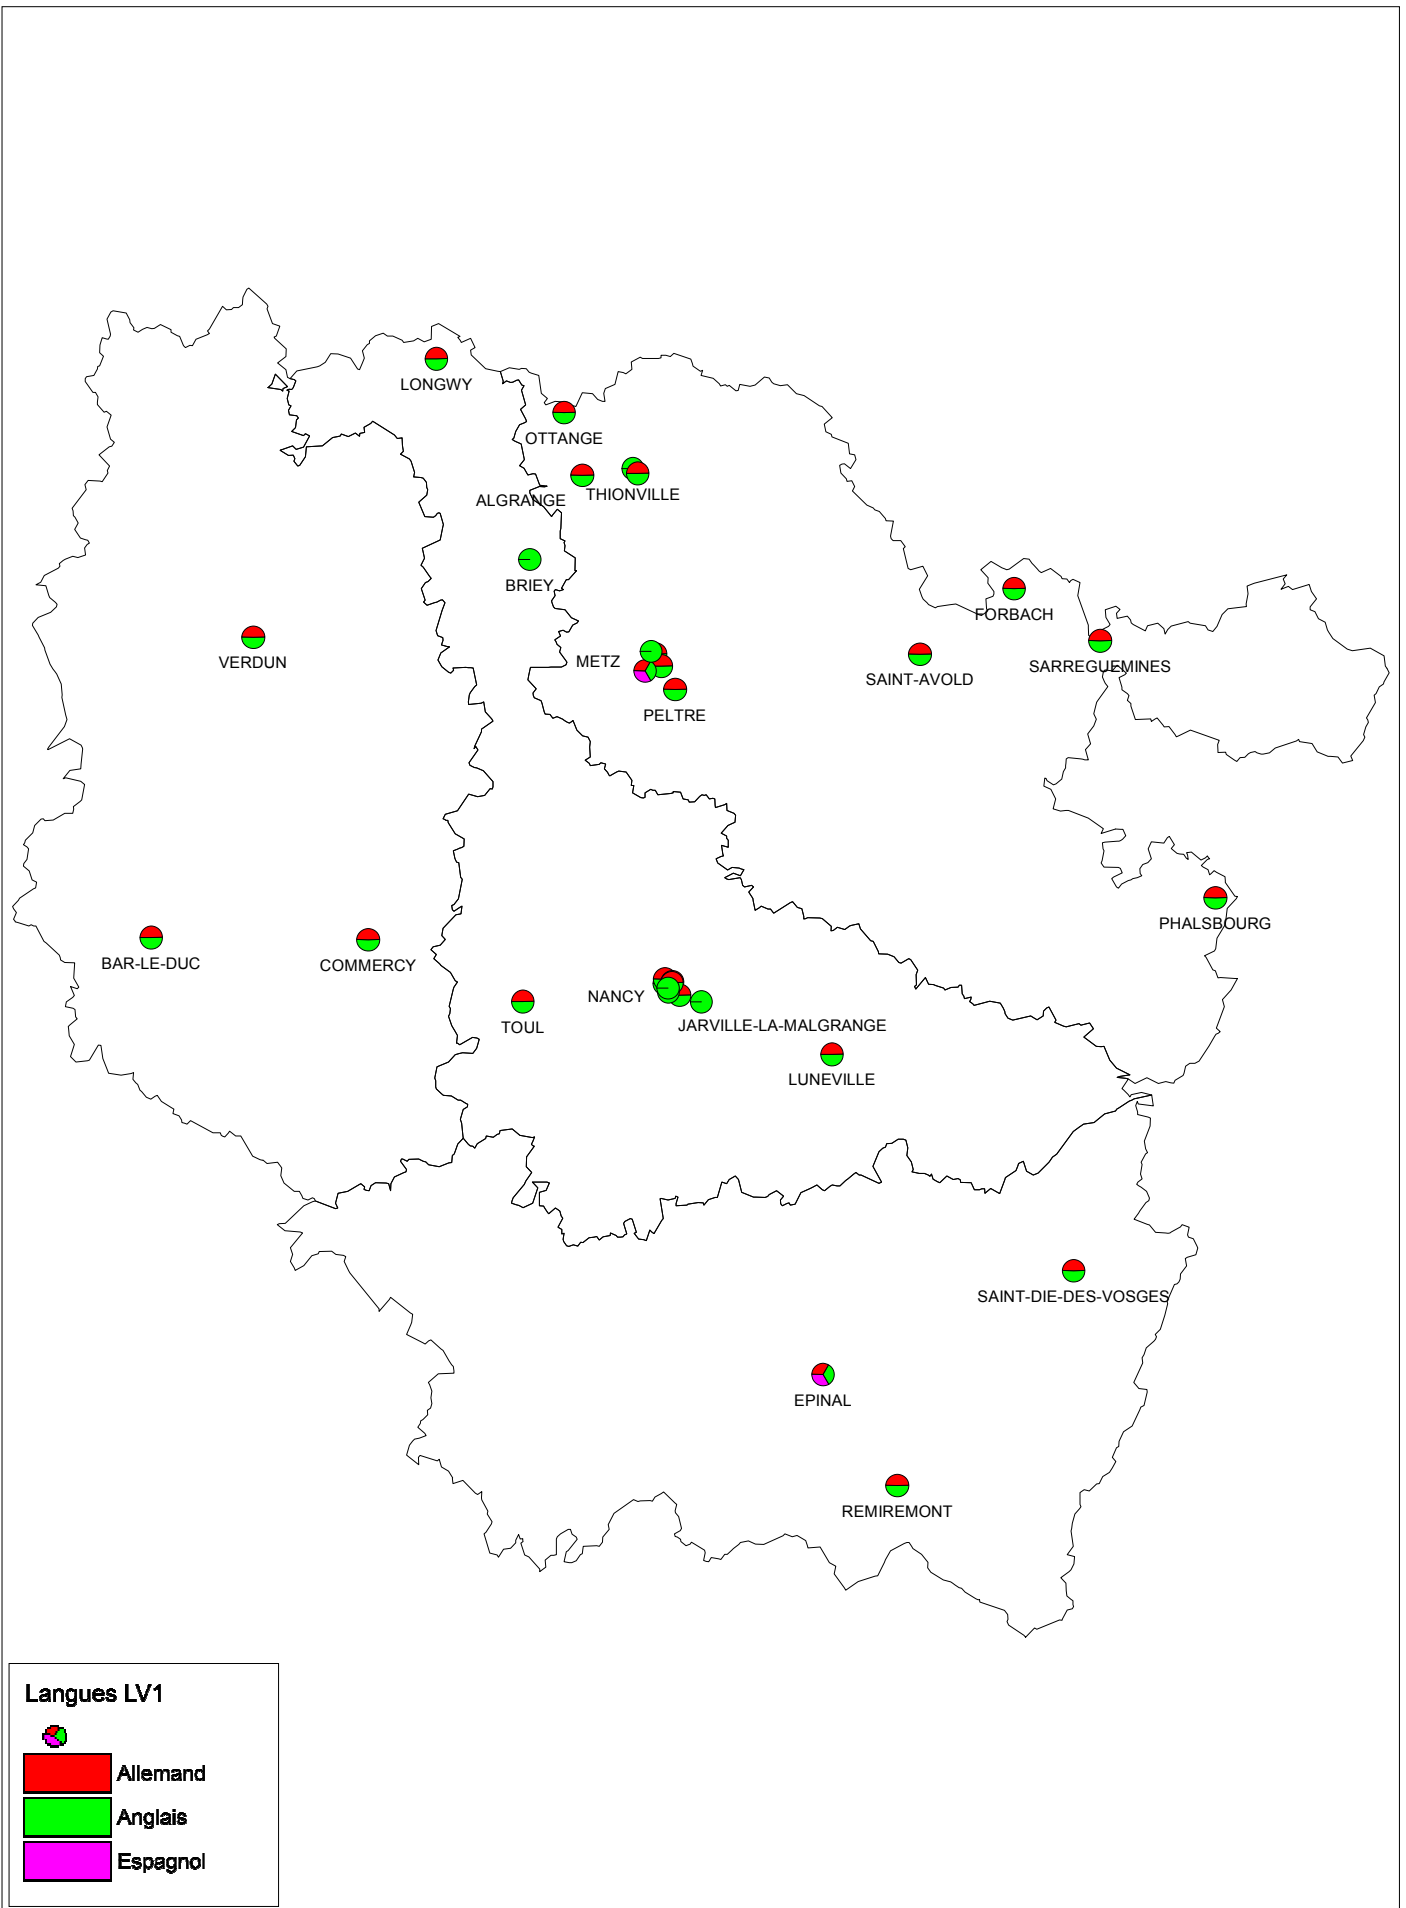

Langues enseignées dans les écoles par secteur de recrutement des collèges Rentrée 2015

Langues enseignées dans les écoles par secteur de recrutement des collèves

Zoom Metz - Rentrée 2015

Langues enseignées dans les écoles par secteur de recrutement des collèges Zoom Nancy -Rentrée 2015

Implantation des langues LV1 en collège Secteur Privé Sous-Contrat 2015-2016

Implantation des langues LV1 en LGT et filières GT des LPO Secteur Privé Sous-Contrat 2015-2016

Implantation des langues LV1 en LP et SEP des LPO Secteur Privé SC 2015-2016